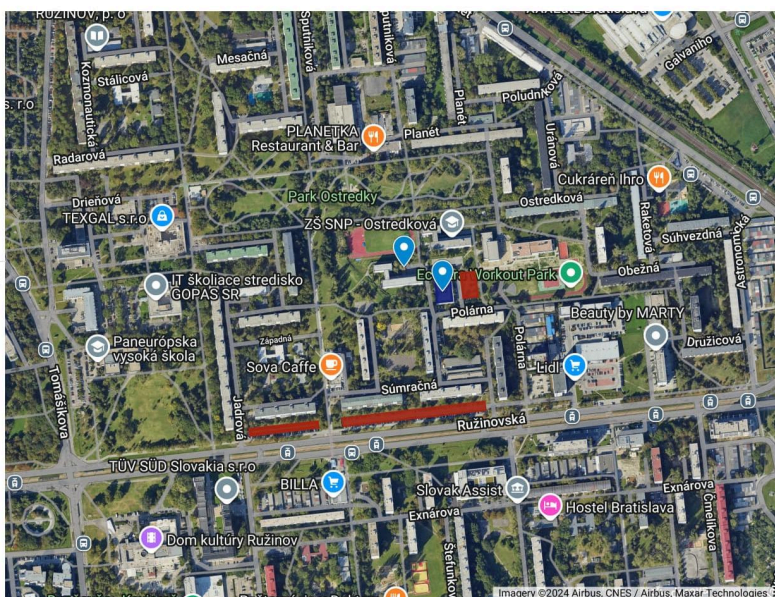

### Detská obrázková trať

Centrum - Štart 0 m

Centrum - Cieľ 0 m

## Doprava a parkovanie

Parkovanie v okolitých uliciach sídliska neďaleko areálu SŠ a ZŠ. Odporúčame dodržujte pravidlá cestnej premávky. Mapa veľkých parkovísk: [tu](#)

## Mikulášske preteky 2024

Vrstva bez názvu

-  Centrum pretekov
-  Centrum pretekov-telocvičňa
-  Parkovisko 1
-  Parkovisko 2
-  Parkovisko 3
-  Detská obrázková trať štart a cieľ

Info mapa k pretekom

**Zakázaný priestor**

Prístup do centra pretekov - od zastávok el.č.9, zo zastávky Chlumeckého alebo Súmračná, od konečnej zastávky bus č.39, Ostredky Súhvezdná.  
Ostatné územie je zakázaný priestor.

**WC**

v centre pretekov dámske a pánske, prosím zachovávajúte čistotu.