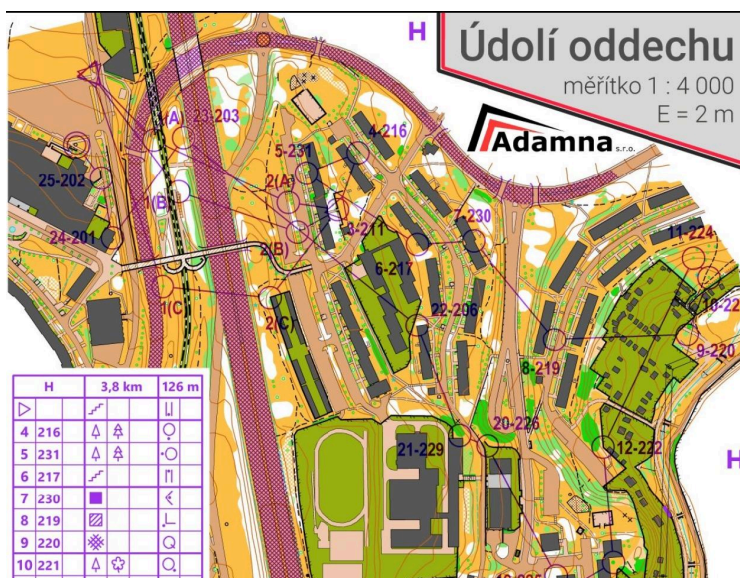

**Detská obrázková trať** - papierový preukaz bude súčasťou mapy (netreba čip)

**Opis terénu** park a sídlisková zástavba, rovinatý terén v miestnej časti Ostredky v Ružinove

**Mapa** **O-stred(t)ky**, 1:4000 e 1m, stav november 2024, autor Peter Mlynárik, formát A4, vytlačená na vodeodolnom papieri Pretex

### Detská obrázková trať

10:30 - 12:30 hod.

- ☐ neďaleko centra pretekov pri štadióne, poznávacie znamenie - Mikuláš so svojou družinou
- ☐ voľný štart v 1-minútových intervaloch, resp. podľa pokynov štartéra
- ☐ *Detská obrázková trať* má kontrolné stanovišťa (KS) s obrázkami a deti ich v ľubovoľnom poradí hľadajú. Na každom KS sú kliešte, ktorými označia do mapy príslušný obrázok na okraji mapy. Deťom sa nebude merať čas.
- ☐ Po absolvovaní trate a dobehnutí do cieľa deti dostanú mikulášsky balíček od Mikuláša, Anjela alebo Čerta (podľa toho ako boli poslušné) :-)

## Mlynkovina- opis

Tradičná Mlynkovsko - Mikulášska pikoška vo vybraných kategóriách od MW-16 do MW40-. Trať v týchto v kategóriách bude obsahovať "self-choice = vlastnú voľbu" postupu s 3 variantmi A,B,C. od štartu k uzlovej kontrole (označenej ako trojuholník v krúžku). Od nej pretekár pokračuje na trati v danom poradí kontrol až do cieľa. Postup: 1 minútu pred štartom si pretekár vezme mapu príslušnej kategórie, vyberie si variant A,B, alebo C. Kontroly sú označené 1(A),1(B),1(C), 2(A),2(B),2(C).....a odšartuje. Pokiaľ sa nestihol pred štartom rozhodnúť, môže rozmýšľať aj na trati ale už mu beží čas. Ak si vyberie 1(B), pokračuje na 2(B). Keď dobehne na uzlovú kontrolu napr. 3,( trojuholník v krúžku), pokračuje ďalej v určenom poradí 4,5,6...až do cieľa. Príklad trate je na mape: